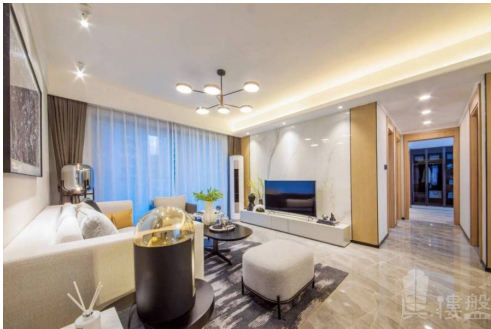

太東公園上城-惠州|首期3萬(減)|@1600蚊呎|香港高鐵60分鐘直達|香港銀行按揭

代理資料

名稱: 區嘉明 Jackson
職位: 高級客戶經理
手提電話: (852) 68102177

(WhatsApp):
預約參觀電話:

公司名稱: 大灣區投資

公司電話:

關於我們:

本地香港仔，2011年倫敦畢業後回香港，經歷了回流住房的艱辛經驗，萌芽了對房地產在社會上實際需求，具備永久保證性和投資性，並立下決定，以此作為終身職業，歡迎二十四小時致電向我查詢。大灣區，免費睇樓團，天天出發，珠海、中山、深圳、東莞、惠州、廣州、佛山、肇慶、江門。