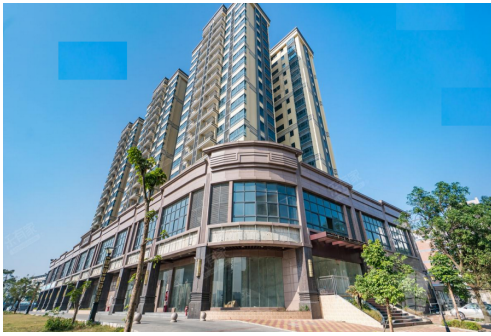

中山大翼御景豪庭|首期5萬(減), 深中通道30分鐘到深圳, 香港銀行按揭, 最新價單

Agent Info

Name: 孫玉梅 Gena
Position: 投資部高級經理
Mobile Phone (852) 68103770
(WhatsApp):
Phone
Number:
Company 大灣區房地產

Name:
Company
Phone:

About Us: 本人畢業於清華大學, 只有短短三年的房地產工作經驗, 但永不放棄是我的座右銘, 歡迎查詢關於整個大灣區的所有資料, 樂意為您服務, 找到心儀的居所。大灣區, 免費睇樓團, 天天出發, 珠海、中山、深圳、東莞、惠州、廣州、佛山、肇慶、江門。

Listing details

Title: 中山大翼御景豪庭|首期5萬(減), 深中通道30分鐘到深圳, 香港銀行按揭, 最新價單

Description: **大翼御景豪庭**
地處珠海、中山交匯處, 門口即為城桂路。緊鄰三鄉主幹道文昌路。周邊交通四通八達, 出行便利, 快速到達各鎮以及珠海各區。項目分三期開發, 千戶社區, 目前一二期已交付入住。周邊配套成熟, 三大商圈環繞。 產品: 精緻實用戶型, 寬闊樓距戶戶視野無遮擋, 獨享輕奢美宅生活享受。 內部配套:
超市 幼兒園 會所 健身房: 幼兒園、運動場地、地下停車場 周邊商業:
商業環境: 順昌百貨、壹加壹大型超市、大潤發購物廣場 周邊景觀:
五桂山 周邊公園: 三鄉文化廣場、中山溫泉景區、中山高爾夫球協會、羅三妹山、田心森林公園、逸仙水庫 周邊醫院:
三鄉醫院、中山寶元醫院 周邊學校:
自建幼兒園、中心幼兒園、綠榕居幼兒園

Property text: 大翼御景豪庭, 中山大翼御景豪庭, 中山樓盤

Get the latest price list: (852) 68103770

索取平面圖: (852) 68103770

Make an appointment: (852) 68103770

Property information

Posted by: Agent
Property type: Apartment
New/Second-hand: New Property
Property for: Sale
Price: ¥ 750,000
Gross Area (sq. ft.): 968 ft
Bedrooms: 3
Bathrooms: 2
Reference No.: RF897159
Posted / Updated on: Jan 01, 2023

Location

Area: Greater Bay Area
District: Zhongshan
Road / Street: 中山市三鄉鎮大布村振興路8號
Estate / Building: 大翼御景豪庭-中山樓盤

Facilities

Car Park: Yes
Property Features: Living Room, Fully Equipped Kitchen, Balcony, Dining Room
Estate / Building Facilities: Swimming Pool, Club house, Jacuzzi, Gym, 24-hours security, Shuttle bus, Barbecue area, Playground