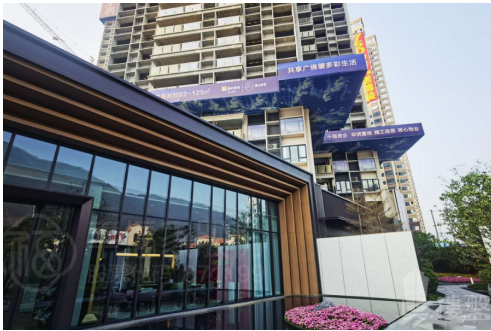

肇庆华润置地观山悦园,首期5万(减),香港高铁80分钟直达,香港银行按揭,最新价单

代理资料

名称: 陳詩雅 Grace
职位: 高級客戶經理
移动电话: (852) 91255226

(WhatsApp):
预约参观电话:

公司名称: 大灣區創投

公司电话:

关于我们:

我是土生土長廣州人，畢業於廣州設計學院，曾於珠海、深圳及廣州等地工作，熟悉有關城市和人口遷移趨勢，竭誠為閣下服務，尋找到最適合您工作或退休生活的避風塘港灣。大灣區，免費睇樓團，天天出發，珠海、中山、深圳、東莞、惠州、廣州、佛山、肇慶、江門。

楼盘资料

标题: 肇庆华润置地观山悦园,首期5万(减),香港高铁80分钟直达,香港银行按揭,最新价单

楼盘介绍: **肇庆华润置地观山悦园**
端州城东、肇庆新区双城交汇处，扼守端州往来肇庆新区的黄金通道。4大自然生态公园环绕，拥有有优质生态宜居环境；毗邻轻轨端州站，交通便利，同享端州、肇庆新区双城成熟配套。

楼盘摘要: 華潤觀山悅園,肇慶華潤觀山悅園,華潤置地觀山悅園,肇慶華潤置地觀山悅園,肇慶樓盤

索取最新价钱表: (852) 91255226