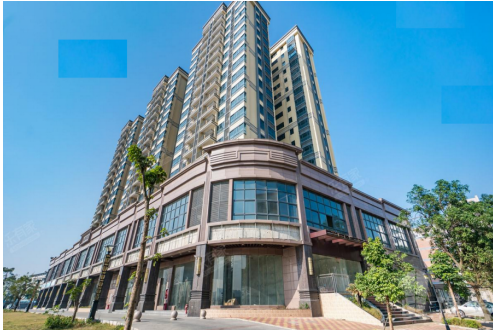

## 中山大翼御景豪庭|首期5万(减), 深中通道30分钟到深圳, 香港银行按揭, 最新价单

### 楼盘资料

标题: 中山大翼御景豪庭|首期5万(减), 深中通道30分钟到深圳, 香港银行按揭, 最新价单

楼盘介绍: 大翼御景豪庭地处珠海、中山交汇处，门口即为城桂路。紧邻三乡主干道文昌路。周边交通四通八达，出行便利，快速到达各镇以及珠海各区。项目分三期开发，千户社区，目前一二期已交付入住。周边配套成熟，三大商圈环绕。产品：精致实用户型，宽阔楼距户户视野无遮挡，独享轻奢美宅生活享受。内部配套：  
超市幼儿园会所健身房：幼儿园、运动场地、地下停车场 周边商业：  
商业环境：顺昌百货、壹加壹大型超市、大润发购物广场 周边景观：  
五桂山 周边公园：三乡文化广场、中山温泉景区、中山高尔夫球协会、罗三妹山、田心森林公园、逸仙水库 周边医院：  
三乡医院、中山宝元医院 周边学校：  
自建幼儿园、中心幼儿园、绿榕居幼儿园

## 物業地址

地區: 粵港澳大灣區  
區域: 中山  
街道: 中山市三鄉鎮大布村振興路8號  
屋苑 / 大廈: 大翼御景豪庭-中山樓盤